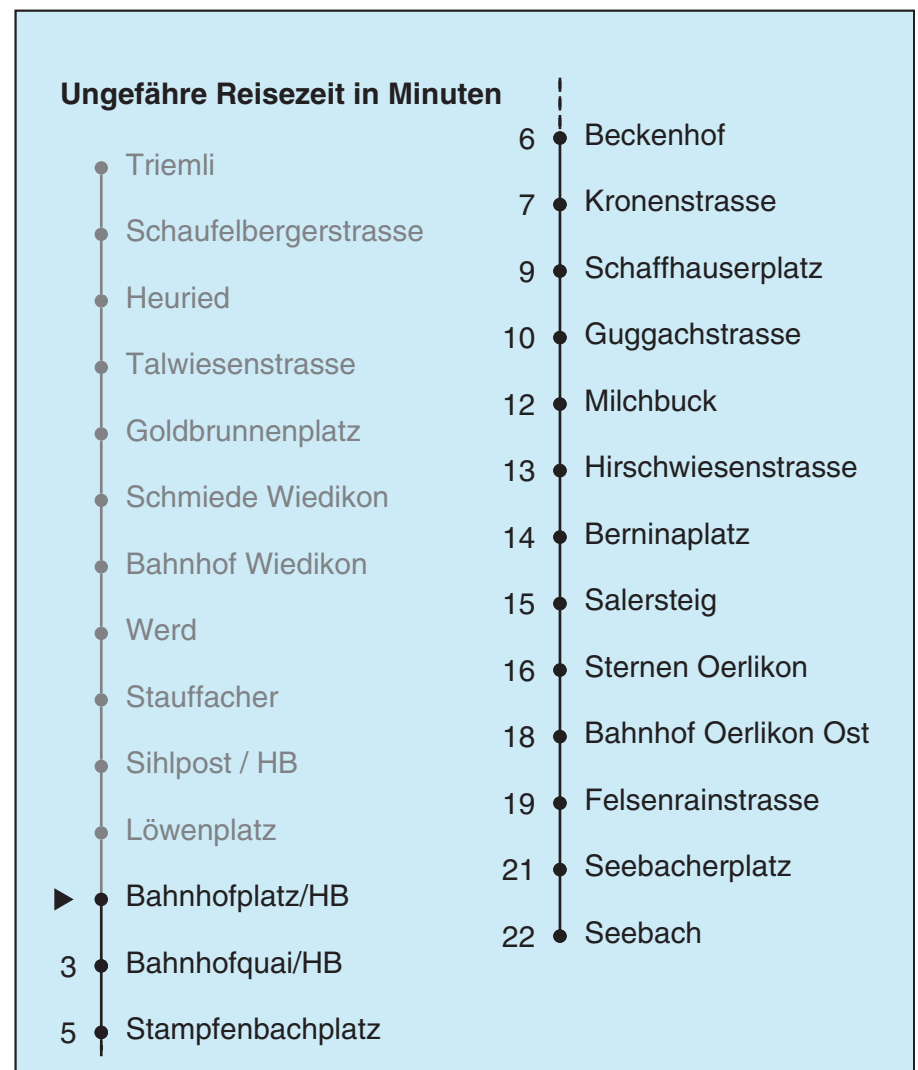

VBZ Züri-Linie

Partner im ZVV
ZVV-Contact
 0848 988 988
 @zvv_contact
Echtzeitinfo:
 ZVV-App für
 iPhone/Android

Bahnhofplatz/HB

Richtung Seebach

Gültig ab 10.12.2017

Als Sonntage gelten auch: 25. und 26. Dezember, 1. und 2. Januar, Karfreitag, Ostermontag, 1. Mai, Auffahrt, Pfingstmontag, 1. August

h	Montag-Freitag	Samstag	Sonn- und Feiertag	h
5	14 27 42 57	27 42 57	27 42 57	5
6	12 20 27 35 42 50 57	12 27 42 57	12 27 42 57	6
7	05 12 20 27 35 42 50 57	12 27 42 57	12 27 42 57	7
8	05 12 20 27 35 42 50 57	07 17 27 37 47 57	12 27 42 57	8
9	05 12 20 27 35 42 50 57	07 17 27 37 47 57	12 27 42 57	9
10	05 12 20 27 35 42 50 57	05 13 20 27 35 42 50 57	12 27 37 47 57	10
11	05 12 20 27 35 42 50 57	05 12 20 27 35 42 50 57	07 17 27 37 47 57	11
12	05 12 20 27 35 42 50 57	05 12 20 27 35 42 50 57	07 17 27 37 47 57	12
13	05 12 20 27 35 42 50 57	05 12 20 27 35 42 50 57	07 17 27 37 47 57	13
14	05 12 20 27 35 42 50 57	05 12 20 27 35 42 50 57	07 17 27 37 47 57	14
15	05 12 20 27 35 42 50 57	05 12 20 27 35 42 50 57	07 17 27 37 47 57	15
16	05 12 19 27 34 42 49 57	05 12 20 27 35 42 50 57	07 17 27 37 47 57	16
17	04 12 19 27 34 42 49 57	05 12 20 27 35 42 50 57	07 17 27 37 47 57	17
18	04 12 19 27 34 42 49 57	05 12 20 27 35 42 50 57	07 17 27 37 47 57	18
19	05 12 20 27 35 42 50 57	05 12 20 27 35 42 50 57	07 17 27 37 47 57	19
20	05 12 18 26 33 42 52	05 12 19 26 34 42 52	07 16 24 33 42 52	20
21	02 12 22 32 42 52	02 12 22 32 42 52	02 12 22 32 42 52	21
22	02 12 22 32 42 52 _b 57 _a	02 12 22 32 42 52	02 12 22 32 42 57	22
23	02 _b 12 22 _b 27 _a 32 _b 42 52 _b 57 _a	02 12 22 32 42 52	12 27 42 57	23
0	02 _b 12 27 32 _a 38 _c	02 12 27 32 _c	12 27 32 _c	0

a Montag - Donnerstag b Nur Freitag c bis Sternen Oerlikon

In der Regel jedes 2. Tram mit Niederflureinstieg

Nach besonderem Fahrplan verkehren die Kurse am 24. und 31. Dezember, am Sechseläuten, am Züri-Fäscht, an der Streetparade und am Knabenschüssen.