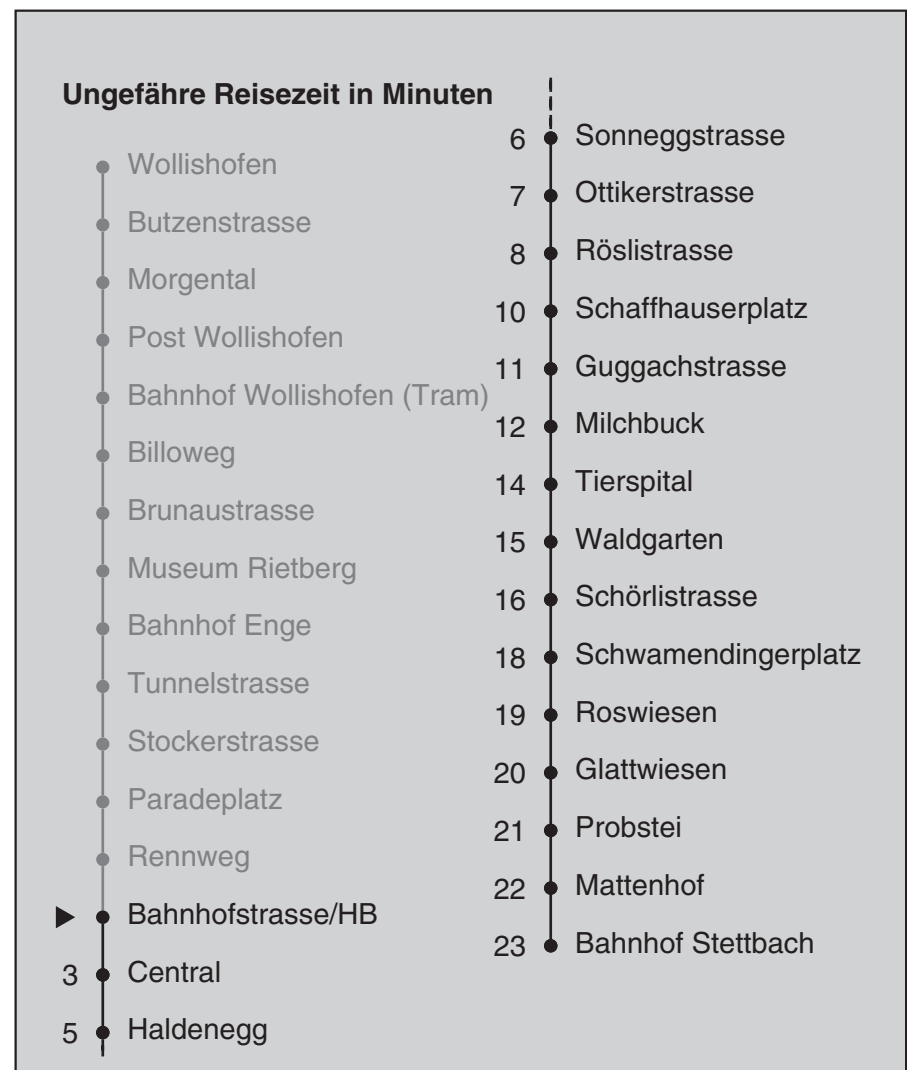

VBZ Züri Linie

Partner im ZVV
ZVV-Contact
 0848 988 988
 @zvv_contact
Echtzeitinfo:
 ZVV-App für
 iPhone/Android

Bahnhofstrasse/HB

Richtung Bahnhof Stettbach

Gültig ab 10.12.2017

Als Sonntage gelten auch: 25. und 26. Dezember, 1. und 2. Januar, Karfreitag, Ostermontag, 1. Mai, Auffahrt, Pfingstmontag, 1. August

h	Montag-Freitag	Samstag	Sonn- und Feiertag	h
5	34 49	34 49	34 49	5
6	03 11 18 26 33 41 48 56	04 19 34 49	04 19 34 49	6
7	03 10 18 25 33 40 48 55	04 19 33 43 53	04 19 34 49	7
8	03 10 18 25 33 40 48 55	03 13 23 33 43 53	04 19 34 49	8
9	02 10 17 25 32 40 47 55	03 13 23 33 41 48 56	04 19 27 34 49 55	9
10	02 10 17 25 32 40 47 55	03 11 17 25 32 40 47 55	03 13 23 33 43 53	10
11	02 10 17 25 32 40 47 55	02 10 17 25 32 40 47 55	03 13 23 33 43 53	11
12	02 10 17 25 32 40 47 55	02 10 17 25 32 40 47 55	03 13 23 33 43 53	12
13	02 10 17 25 32 40 47 55	02 10 17 25 32 40 47 55	03 13 23 33 43 53	13
14	02 10 17 25 32 40 47 55	02 10 17 25 32 40 47 55	03 13 23 33 43 53	14
15	02 10 17 25 32 40 47 55	02 10 17 25 32 40 47 55	03 13 23 33 43 53	15
16	02 10 17 24 31 39 46 54	02 10 17 25 32 40 47 55	03 13 23 33 43 53	16
17	01 09 16 24 31 39 46 54	02 10 17 25 32 40 47 55	03 13 23 33 43 53	17
18	01 09 16 24 31 39 46 53	02 10 17 24 31 39 46 54	03 13 23 33 43 53	18
19	01 09 17 25 32 40 47 55	01 09 16 24 31 39 46 54	03 13 23 33 43 53	19
20	02 10 16 26 36 46 56	01 09 16 26 36 46 56	03 13 24 35 46 56	20
21	06 16 26 36 46 56	06 16 26 36 46 56	06 16 26 36 46 56	21
22	06 16 26 36 46 _b 49 _a 56 _b	06 16 26 36 46 56	06 16 26 36 49	22
23	04 _a 06 _b 16 _b 19 _a 26 _b 34 _a 36 _b 46 _b 49 _a 56 _b	06 16 26 36 46 56	04 19 34 49	23
0	04 _a 06 _b 16 30	06 16 30	04 16 30	0

a Montag - Donnerstag

b Nur Freitag

Nach besonderem Fahrplan verkehren die Kurse am 24. und 31. Dezember, am Sechseläuten, am Züri-Fäscht, an der Streetparade und am Knabenschüssen.