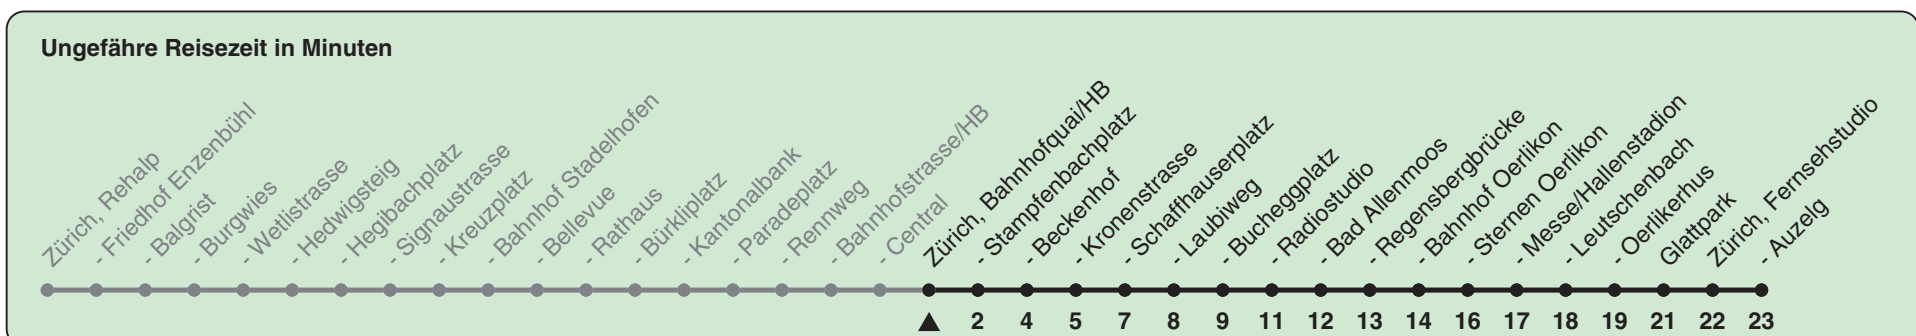

Bahnhofquai/HB

Richtung Zürich, Auzelg

h	Montag-Freitag	Samstag	Sonn- und Feiertag
5	25 40 55	25 40 55	40 55
6	10 17 25 32 40 47 55	10 25 40 55	10 25 40 55
7	02 10 17 25 32 40 47 55	10 25 40 54	10 25 40 55
8	02 10 17 25 32 40 47 54	04 14 24 34 44 54	10 25 40 55
9	01 09 16 24 31 39 46 54	04 14 24 34 44 54	10 25 40 55
10	01 09 16 24 31 39 46 54	04 14 24 31 39 46 54	10 24 34 44 54
11-15	01 09 16 24 31 39 46 54	01 09 16 24 31 39 46 54	04 14 24 34 44 54
16	01 09 16 25 33 40 48 55	01 09 16 24 31 39 46 54	04 14 24 34 44 54
17	03 10 18 25 33 40 48 55	01 09 16 24 31 39 46 54	04 14 24 34 44 54
18	03 10 18 25 33 40 48 54	01 09 16 23 31 39 46 54	04 14 24 34 44 54
19	01 09 16 24 31 39 46 54	01 09 11^c 16 24 31 39 46 54	04 14 24 34 44 54
20	01 09 16 22 30 37 47 57	01 09 16 23 31 38 47 57	04 14 24 35 46 57
21	07 09^c 17 27 37 47 57	07 17 27 37 47 57	07 17 27 37 47 57
22	07 17 27 37^b 40^a 47^b 55^a 57^b	07 17 27 37 47 57	07 17 27 40 55
23	07^b 10^a 17^b 25^a 27^b 37^b 40^a 47^b 55^a 57^b	07 17 27 37 47 57	10 25 40 55
0	07^b 10^a 17^b 20^a 31 44^c 54^{bc} 59^{ac}	07 17 31 44^c 54^c	10 20 31 44^c 59^c
1	04^{bc} 13^c	04^c 13^c	13^c

a) Montag - Donnerstag b) Nur Freitag c) bis Zürich, Sternen Oerlikon

In der Regel jedes 2. Tram mit Niederflureinstieg

Nach besonderem Fahrplan verkehren die Kurse am 24. und 31. Dezember, am Sechseläuten, an der Streetparade und am Knabenschiessen.

Als Feiertage gelten: 25./26. Dez., 1./2. Jan., Karfreitag, Ostermontag, 1. Mai, Auffahrt, Pfingstmontag, 1. Aug.

Gültig ab 12.12.2021